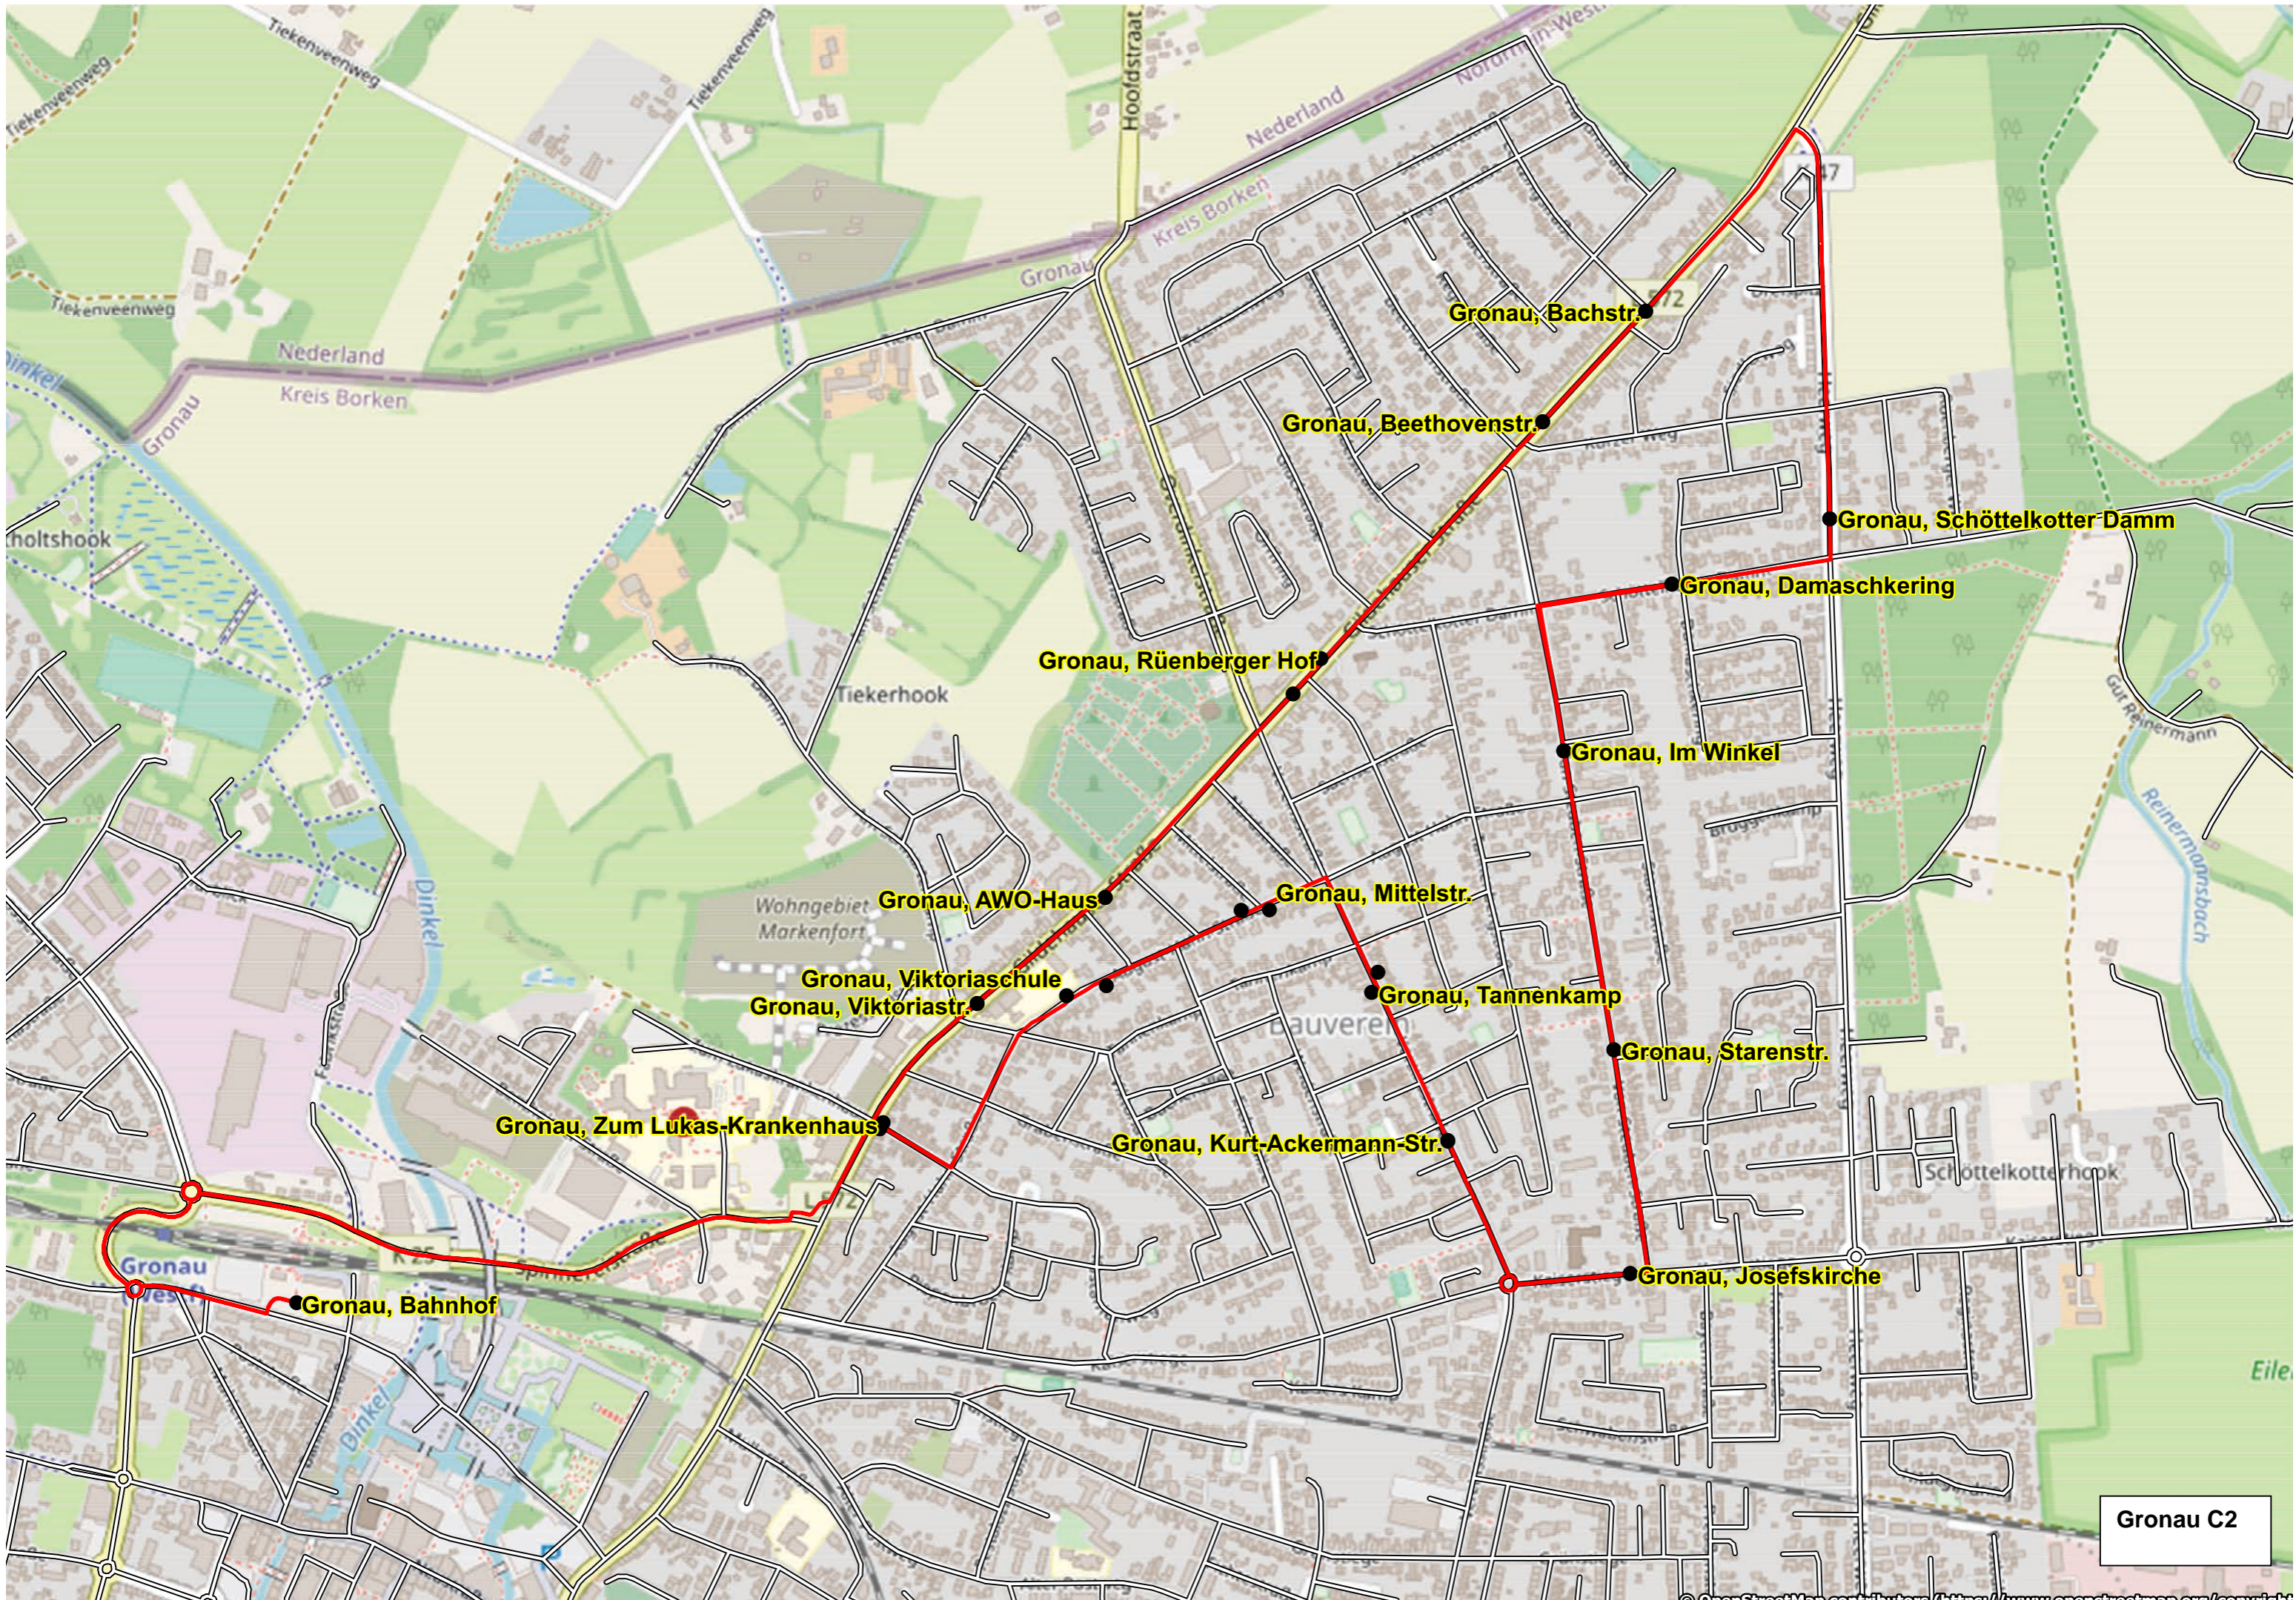

Montag – Freitag

• Hinweise

Gronau, Bahnhof C	6 10		18 40																		
Gronau, Zum Lukas-Krankenhaus	6 14		18 44																		
Gronau, Viktoriastr.	6 15		18 45																		
Gronau, AWO-Haus	6 15		18 45																		
Gronau, Rünenberger Hof	6 16		18 46																		
Gronau, Beethovenstr.	6 17		18 47																		
Gronau, Bachstr.	6 18		18 48																		
Gronau, Schöttelkotter Damm	6 19	alle	18 49																		
Gronau, Damaschkering	6 20	30	18 50																		
Gronau, Im Winkel	6 21	Min.	18 51																		
Gronau, Starenstr.	6 22		18 52																		
Gronau, Josefskirche	6 23		18 53																		
Gronau, Kurt-Ackermann-Str.	6 24		18 54																		
Gronau, Tannenkamp	6 25		18 55																		
Gronau, Mittelstr.	6 26		18 56																		
Gronau, Viktoriaschule	6 27		18 57																		
Gronau, Zum Lukas-Krankenhaus	6 29		18 59																		
Gronau, Bahnhof C	6 33		19 03																		

0 800 3 / 50 40 30

elektronische Auskunft, gebührenfrei
aus allen deutschen Netzen

0 800 6 / 50 40 30

persönliche Auskunft, gebührenfrei
aus allen deutschen Netzen

Gronau C2