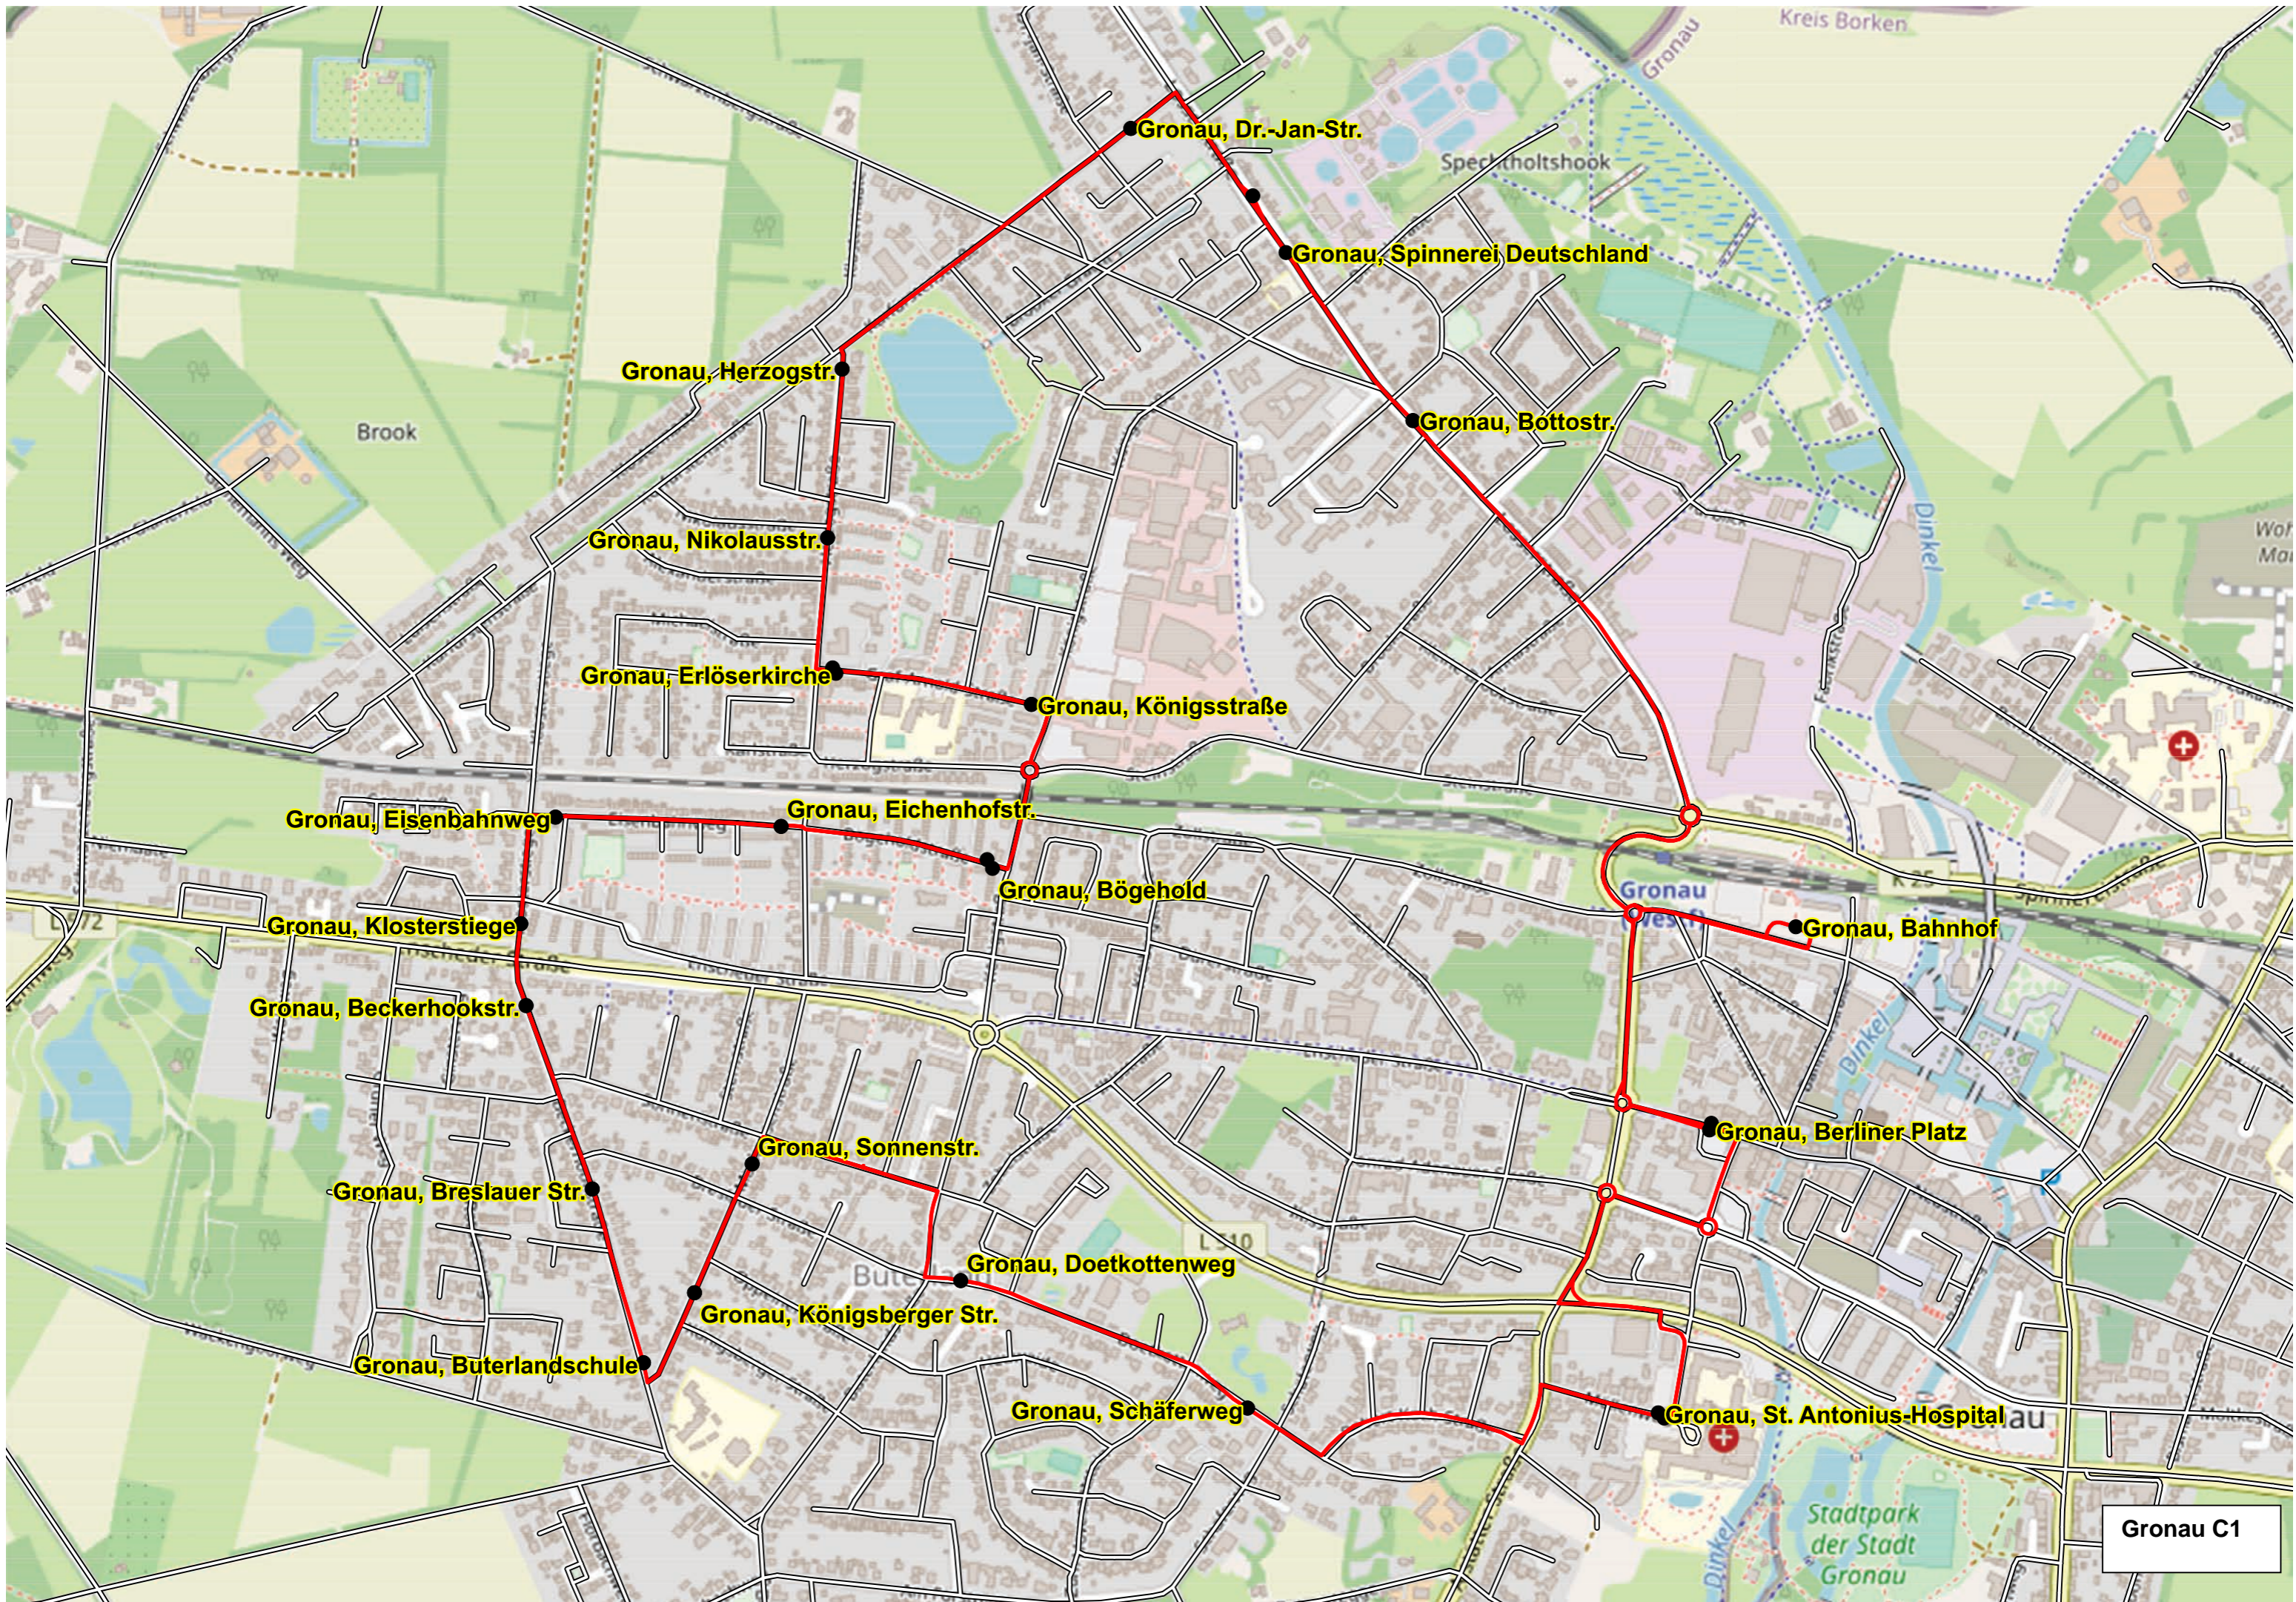

Montag – Freitag

• Hinweise

Gronau, Bahnhof C	6 10	7 10	8 10	9 10	10 10	11 10	12 10	13 10	14 10	15 10	16 10	17 10	18 10		
Gronau, Bottostr.	6 13	7 13	8 13	9 13	10 13	11 13	12 13	13 13	14 13	15 13	16 13	17 13	18 13		
Gronau, Spinnerei Deutschland	6 14	7 14	8 14	9 14	10 14	11 14	12 14	13 14	14 14	15 14	16 14	17 14	18 14		
Gronau, Dr.–Jan–Str.	6 15	7 15	8 15	9 15	10 15	11 15	12 15	13 15	14 15	15 15	16 15	17 15	18 15		
Gronau, Herzogstr.	6 16	7 16	8 16	9 16	10 16	11 16	12 16	13 16	14 16	15 16	16 16	17 16	18 16		
Gronau, Nikolausstr.	6 17	7 17	8 17	9 17	10 17	11 17	12 17	13 17	14 17	15 17	16 17	17 17	18 17		
Gronau, Erlöserkirche	6 18	7 18	8 18	9 18	10 18	11 18	12 18	13 18	14 18	15 18	16 18	17 18	18 18		
Gronau, Königsstraße	6 19	7 19	8 19	9 19	10 19	11 19	12 19	13 19	14 19	15 19	16 19	17 19	18 19		
Gronau, Bögehold	6 20	7 20	8 20	9 20	10 20	11 20	12 20	13 20	14 20	15 20	16 20	17 20	18 20		
Gronau, Eichenhofstr.	6 20	7 20	8 20	9 20	10 20	11 20	12 20	13 20	14 20	15 20	16 20	17 20	18 20		
Gronau, Eisenbahnweg	6 21	7 21	8 21	9 21	10 21	11 21	12 21	13 21	14 21	15 21	16 21	17 21	18 21		
Gronau, Klosterstiege	6 22	7 22	8 22	9 22	10 22	11 22	12 22	13 22	14 22	15 22	16 22	17 22	18 22		
Gronau, Beckerhookstr.	6 23	7 23	8 23	9 23	10 23	11 23	12 23	13 23	14 23	15 23	16 23	17 23	18 23		
Gronau, Breslauer Str.	6 24	7 24	8 24	9 24	10 24	11 24	12 24	13 24	14 24	15 24	16 24	17 24	18 24		

Gronau, Buterlandschule	6 24	7 24	8 24	9 24	10 24	11 24	12 24	13 24	14 24	15 24	16 24	17 24	18 24		
Gronau, Königsberger Str.	6 25	7 25	8 25	9 25	10 25	11 25	12 25	13 25	14 25	15 25	16 25	17 25	18 25		
Gronau, Sonnenstr.	6 25	7 25	8 25	9 25	10 25	11 25	12 25	13 25	14 25	15 25	16 25	17 25	18 25		
Gronau, Doetkottenweg	6 26	7 26	8 26	9 26	10 26	11 26	12 26	13 26	14 26	15 26	16 26	17 26	18 26		
Gronau, Schäferweg	6 27	7 27	8 27	9 27	10 27	11 27	12 27	13 27	14 27	15 27	16 27	17 27	18 27		
Gronau, St. Antonius-Hospital	6 29	7 29	8 29	9 29	10 29	11 29	12 29	13 29	14 29	15 29	16 29	17 29	18 29		
Gronau, Berliner Platz	6 32	7 32	8 32	9 32	10 32	11 32	12 32	13 32	14 32	15 32	16 32	17 32	18 32		
Gronau, Bahnhof C	6 35	7 35	8 35	9 35	10 35	11 35	12 35	13 35	14 35	15 35	16 35	17 35	18 35		

0 800 3 / 50 40 30

elektronische Auskunft, gebührenfrei
aus allen deutschen Netzen

0 800 6 / 50 40 30

persönliche Auskunft, gebührenfrei
aus allen deutschen Netzen

Gronau C1